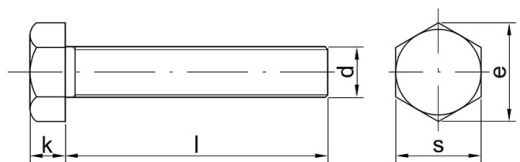

Болт Valenta с шестостенна глава цяла резба М8х35 мм, 8.8, DIN 933

Dimensions (d x l)	Art. code	k mm	s mm	e mm	Weight kg/100 pcs	Packing pcs/box
M5 x 8	933105008	3,5	8	8,79	0,24	500
M5 x 10	933105010	3,5	8	8,79	0,26	1000
M5 x 12	933105012	3,5	8	8,79	0,29	1000
M5 x 14	933105014	3,5	8	8,79	0,31	1000
M5 x 16	933105016	3,5	8	8,79	0,33	1000
M5 x 20	933105020	3,5	8	8,79	0,38	1000
M5 x 25	933105025	3,5	8	8,79	0,44	500
M5 x 30	933105030	3,5	8	8,79	0,51	500
M5 x 35	933105035	3,5	8	8,79	0,57	500
M5 x 40	933105040	3,5	8	8,79	0,63	500
M5 x 45	933105045	3,5	8	8,79	0,70	500
M5 x 50	933105050	3,5	8	8,79	0,76	500
M5 x 60	933105060	3,5	8	8,79	0,88	500
M6 x 8	933106008	4	10	11,05	0,37	500
M6 x 10	933106010	4	10	11,05	0,41	500
M6 x 12	933106012	4	10	11,05	0,44	500
M6 x 14	933106014	4	10	11,01	0,48	500
M6 x 16	933106016	4	10	11,05	0,51	500
M6 x 20	933106020	4	10	11,05	0,58	500
M6 x 25	933106025	4	10	11,05	0,67	500
M6 x 30	933106030	4	10	11,05	0,75	500
M6 x 35	933106035	4	10	11,05	0,84	500
M6 x 40	933106040	4	10	11,05	0,92	200
M6 x 45	933106045	4	10	11,05	1,01	200
M6 x 50	933106050	4	10	11,05	1,10	200
M6 x 55	933106055	4	10	11,05	1,19	200
M6 x 60	933106060	4	10	11,05	1,27	200
M6 x 70	933106070	4	10	11,05	1,44	200
M6 x 80	933106080	4	10	11,05	1,62	200
M6 x 90	933106090	4	10	11,05	1,80	200
M6 x 100	933106100	4	10	11,05	1,98	100
M8 x 10	933108010	5,3	13	14,38	0,91	500
M8 x 12	933108012	5,3	13	14,38	0,98	200
M8 x 16	933108016	5,3	13	14,38	1,11	200
M8 x 20	933108020	5,3	13	14,38	1,23	200
M8 x 25	933108025	5,3	13	14,38	1,39	200
M8 x 30	933108030	5,3	13	14,38	1,55	200
M8 x 35	933108035	5,3	13	14,38	1,71	200
M8 x 40	933108040	5,3	13	14,38	1,87	200
M8 x 45	933108045	5,3	13	14,38	2,03	200
M8 x 50	933108050	5,3	13	14,38	2,18	200